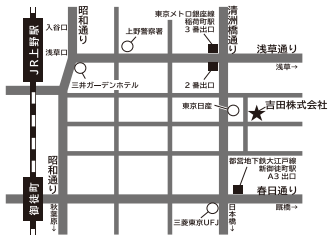

2016 A/W
COLLECTION

The ★ 8th ★ EXHIBITION

YOSHIDA

March 15tue - 25fri

YOSHIDA Co.,Ltd 5F showroom

10:00 ~ 18:00

吉田株式会社

〒111-0041 東京都台東区元浅草 2丁目3-4

TEL 03-3842-0531

FAX 03-3842-0537

www.yoshida-web.jp

東京メトロ銀座線 稲荷町駅 (出口2または3) より徒歩3分

JR 上野駅 (浅草口または入谷口) より徒歩10分

都営地下鉄大江戸線 新御徒町駅 (A4 出口) より徒歩5分

 **YOSHIDA**

※ご来場の際はご連絡よろしくお願いたします。